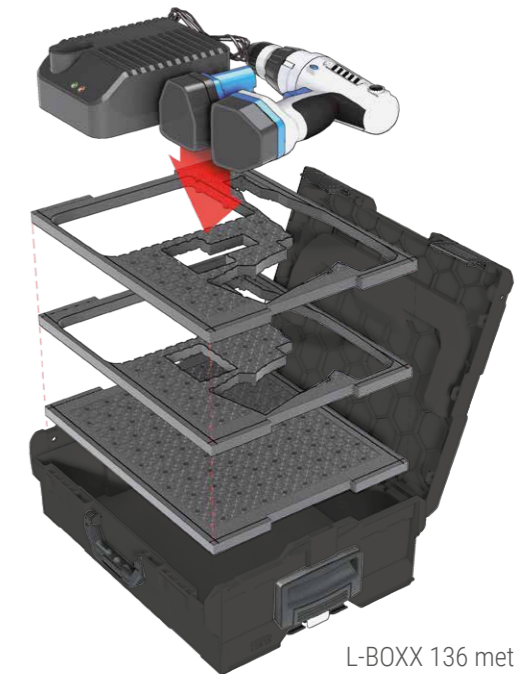

Product	Beschrijving	Adviesprijs in € excl. btw	Pallet-eenheid	Artikel-nummer
	Set tussenschotten 4F LB 136 Metalen insteekframe en verdeelschotten voor onderverdeling in 4 vakken	25,10	352	1000010152
	Schouderriemset LB * in lengte verstelbare draagriem	22,20	400	6000003684
	Tekststicker 10 vellen (A4) met 18 weerbestendige etiketten & 79 pictogrammen	3,20		6100000403

L-BOXX 136 met set uitsnijdbare inlegstukken