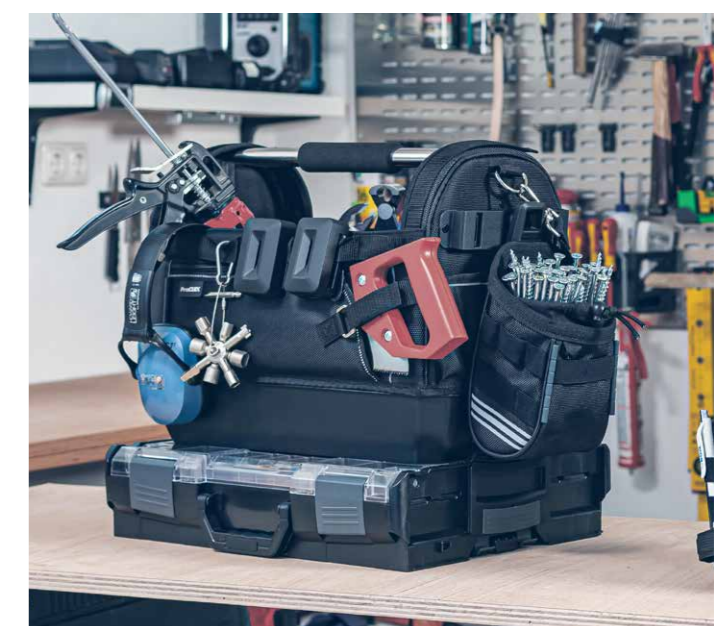

Product	Beschrijving	Adviesprijs in € excl. btw	Pallet-eenheid	Artikel-nummer
	Verrijdbaar werkblad 500x700 LB * Buitenafmetingen: B500 x D700 x H18 Het lichte en stabiele multiplex werkblad klikt stevig vast met de BOXX-toren die eronder moet worden geplaatst. In combinatie met de roller kan de mobiele werkbank met minimale inspanning naar de bouwplaats worden vervoerd en is daar snel klaar voor gebruik.	88,10	32	1000010163
	Verrijdbaar werkblad 1400x700 LB * Buitenafmetingen: B1400 x D700 x H18 Het lichte en stabiele multiplex werkblad klikt stevig vast met de twee BOXX-torens die eronder moeten worden geplaatst. In combinatie met de roller kan de mobiele werkbank met minimale inspanning naar de bouwplaats worden vervoerd en is daar snel klaar voor gebruik.	141,40	20	1000010164
HOOGTEPUNT 	ProClick Gereedschapstas M Open gereedschapstas Kleur: Zwart Buitenafmetingen: 48 x 24 x 33 cm Gewicht: 2.86 kg	69,0	24	6100000545

De gereedschapstas is het verbindende element van de twee mobiliteitssystemen L-BOXX en ProClick

* Toepassingsvoorbeeld, bij de levering zijn alleen werkbladen inbegrepen.
Geldig vanaf 01-12-2022 - alle prijzen zijn adviesprijzen