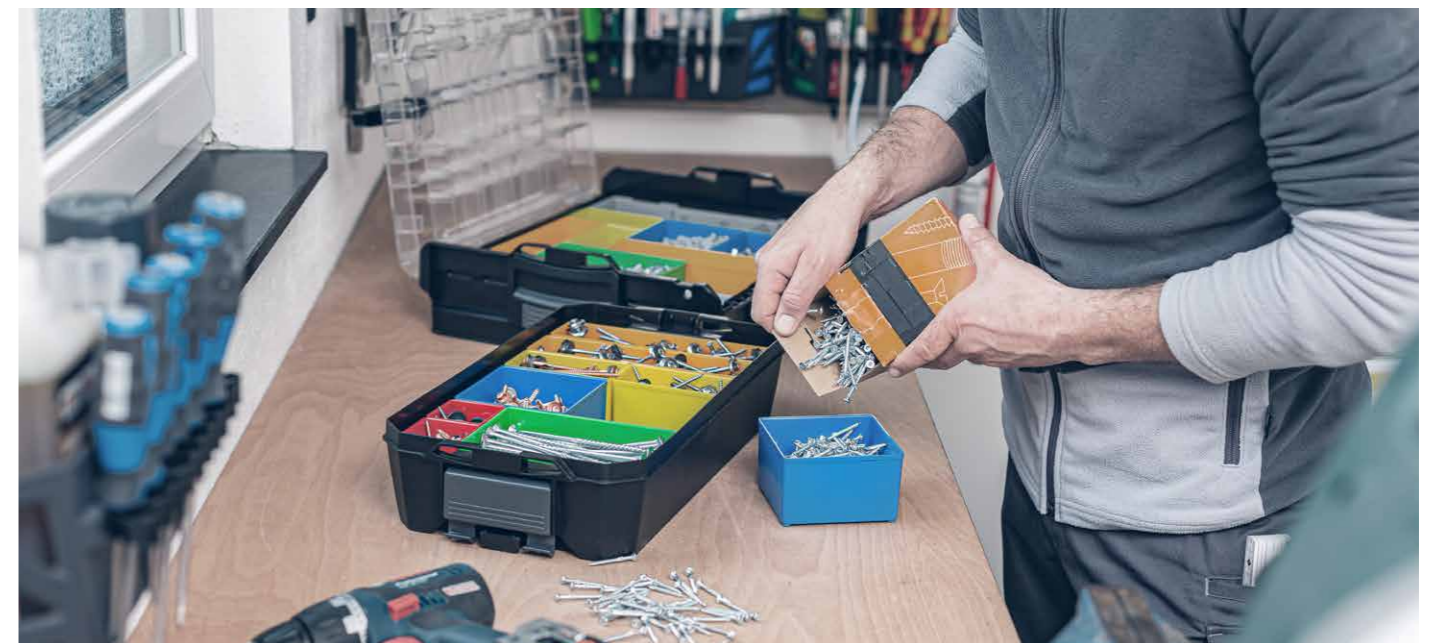

Product	Beschrijving van de	Adviesprijs in € excl. btw	Pallet-eenheid	Artikelnummer
	Inset Boxes A3 rood verpakkingseenheid voor één soort, 48 stuks	28,50	140	6000001817
	Inset Boxes B3 geel verpakkingseenheid voor één soort, 24 stuks	25,50	140	6000001818
	Inset Boxes C3 blauw verpakkingseenheid voor één soort, 12 stuks	23,20	140	6000001712
	Inset Boxes D3 groen verpakkingseenheid voor één soort, 8 stuks	22,40	140	6000001713
	Inset Boxes F3 oranje verpakkingseenheid voor één soort, 12 stuks	34,30	140	6000012257
	Inset Boxes G3 donkergroen verpakkingseenheid voor één soort, 4 stuks	23,20	140	6000001819