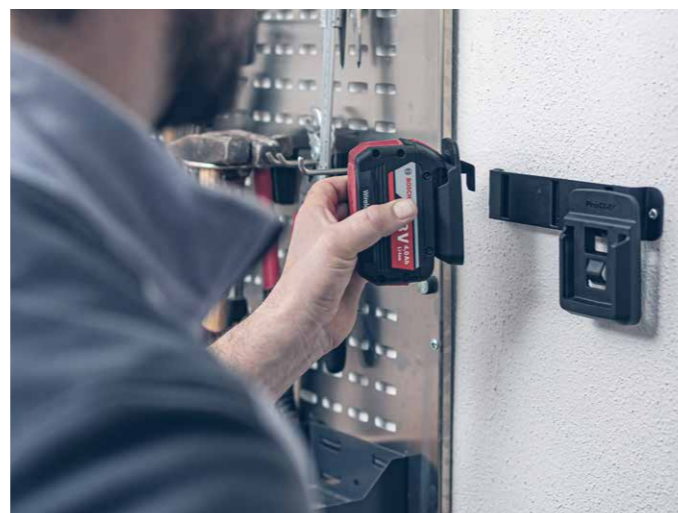

UnitOrganizer

Technische gegevens

Gewicht: 0,04 kg
Buitenafmetingen: 200 x 40 x 17 mm

Artikelnummer: 6100000972

Pallet-eenheid: 1.200

Adviesprijs in € excl. btw: 9,90

Opbergstrip voor alle producten die zijn uitgerust met een ClickUnit. Verkrijgbaar in een set van 2 incl. 4 schroeven voor bevestiging aan de muur of in het interieur van het voertuig. Boorgaten en schroeven voor bevestiging aan de muur.