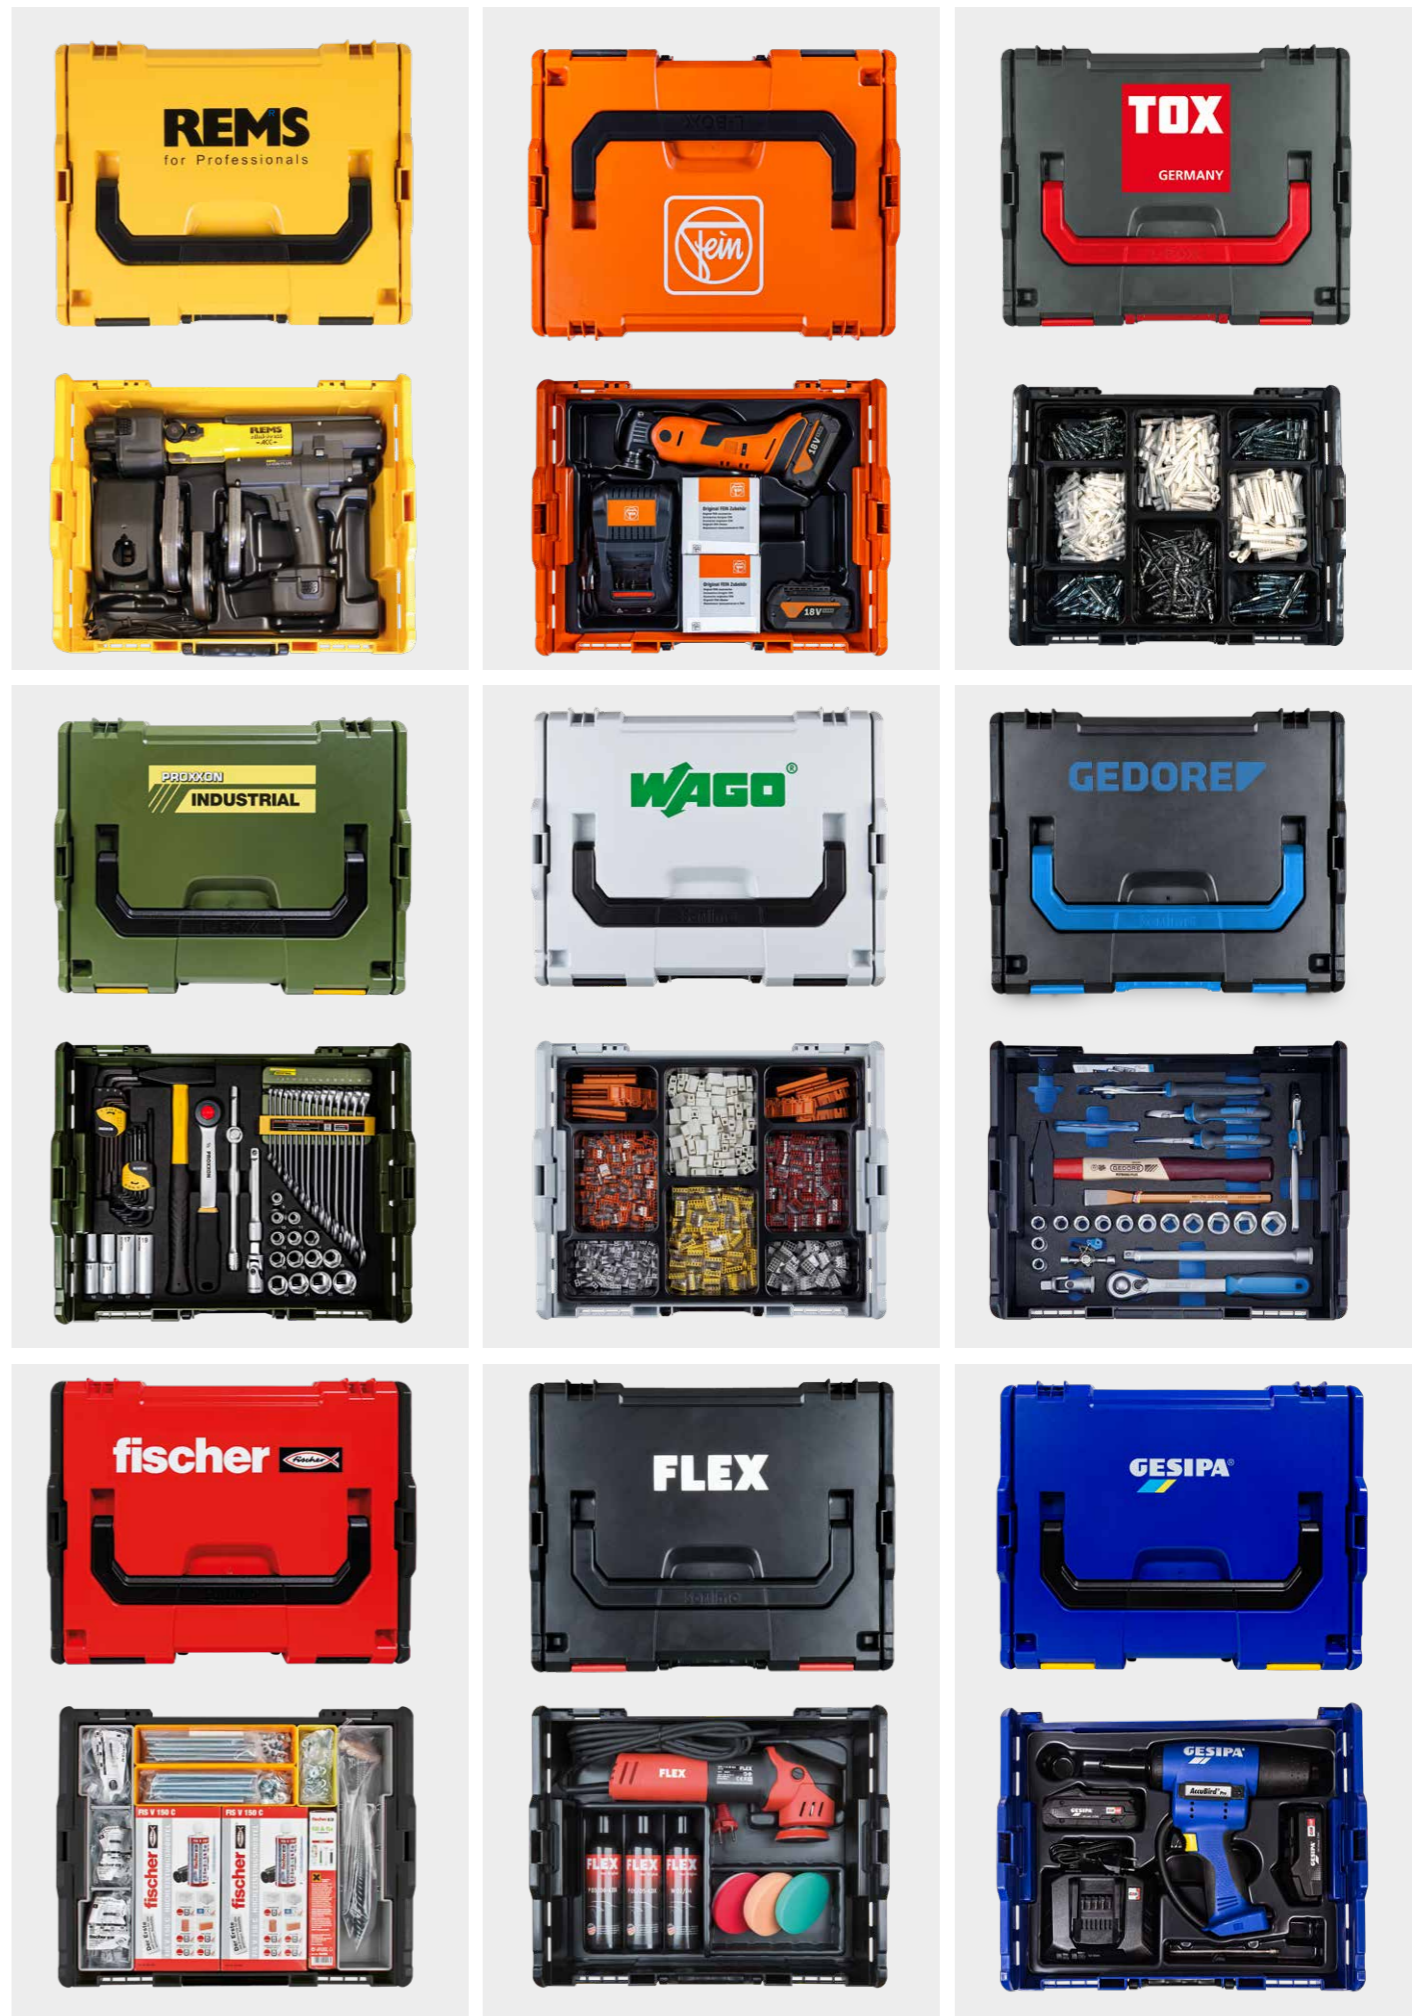

L-BOXX®

Veelzijdig te combineren MIX AND MATCH

De verschillende BOXXen en systeemproducten werken perfect samen als een goed gecoördineerd team. Daarom gebruiken veel bekende fabrikanten op de markt het L-BOXX-systeem als intelligente omverpakking voor hun producten en bieden zij hun klanten zo een echte meerwaarde. Want welke kleur de L-BOXXen ook hebben, ze zijn allemaal compatibel met elkaar!

In plaats van een wilde verzameling van verschillende koffers en opslagkisten, ontstaat bij de professional één uniform en volledig compatibel systeem - voor de meest eenvoudige hantering en maximale mobiliteit.