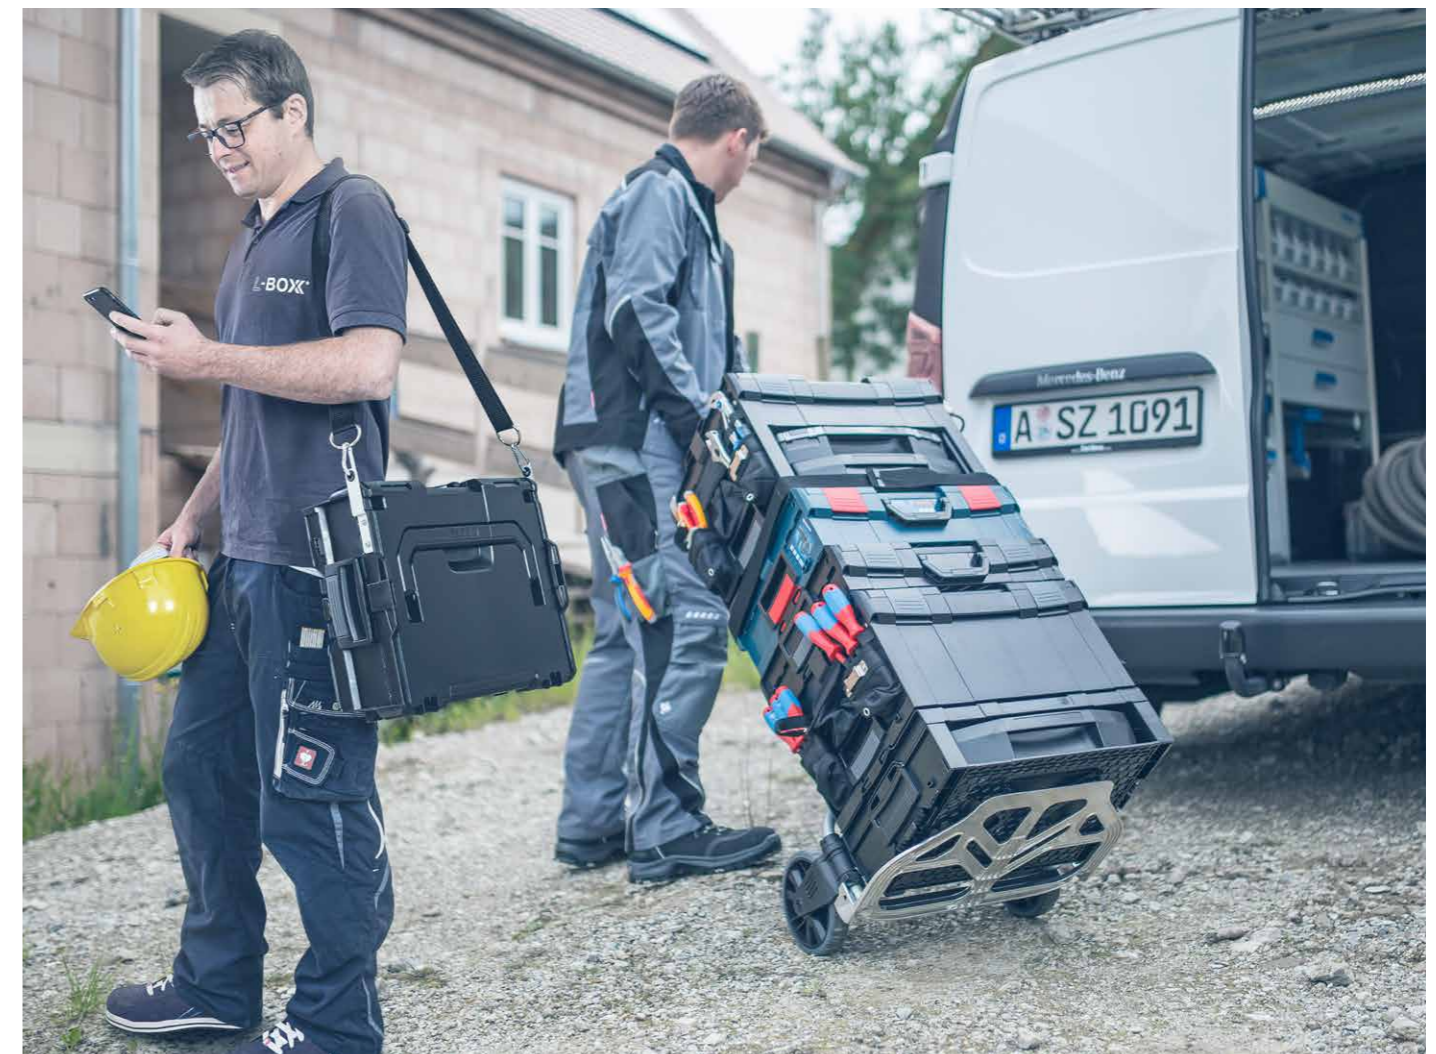

Product	Beschrijving	Adviesprijs in € excl. btw	Pallet-eenheid	Artikel-nummer
	Verrijdbaar werkblad 500x700 LB * Buitenafmetingen in mm: B500 x D700 x H18 Het lichte en stabiele multiplex werkblad klikt stevig vast met de BOXX-toren die eronder moet worden geplaatst. In combinatie met de roller kan de mobiele werkbank met minimale inspanning naar de bouwplaats worden vervoerd en is daar snel klaar voor gebruik.	88,10	32	1000010163
	Verrijdbaar werkblad 1400x700 LB * Buitenafmetingen in mm: B1400 x D700 x H18 Het lichte en stabiele multiplex werkblad klikt stevig vast met de twee BOXX-torens die eronder moeten worden geplaatst. In combinatie met de roller kan de mobiele werkbank met minimale inspanning naar de bouwplaats worden vervoerd en is daar snel klaar voor gebruik.	141,40	20	1000010164

* Montagemateriaal inbegrepen
Geldig vanaf 01-03-2024 - alle prijzen zijn adviesprijzen

* Toepassingsvoorbeeld, bij de levering zijn alleen werkbladen inbegrepen.
Geldig vanaf 01-03-2024 - alle prijzen zijn adviesprijzen