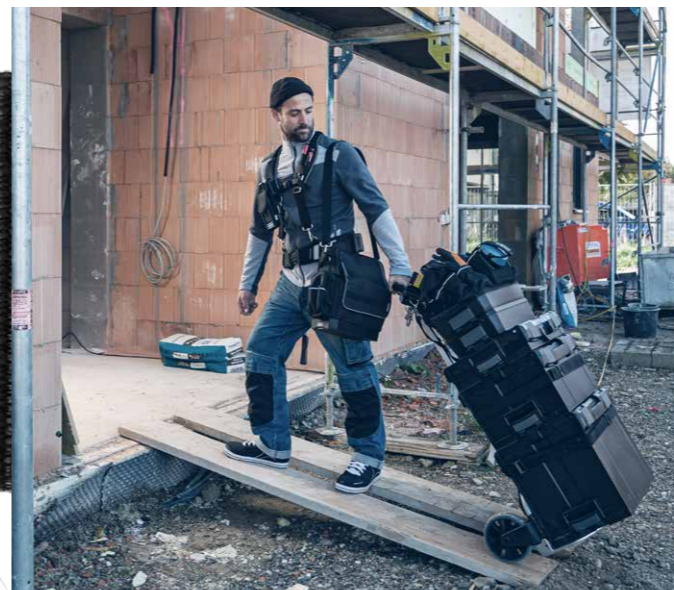

## Altijd alles bij de hand HET PROCLICK-SYSTEEM

- Uniek mobiliteitssysteem met gegarandeerde bediening met één hand
- Robuust en scheurvrij materiaal
- Veilig transport door eenvoudige en intuïtieve klikverbinding
- Snelle toegang tot alle gereedschappen en verbruiksartikelen en toch handsfree
- Flexibele, overzichtelijke en opgeruimde opslag
- Meer veiligheid door reflecterende veiligheidsstrips