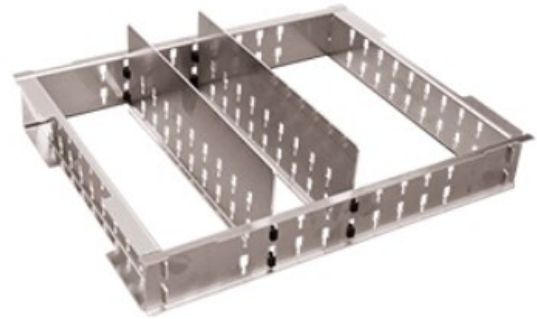

WORK CLEVER. CLICK TOGETHER.

Trennblechset 3F LB 136

Divider Set 3F LB 136

PRODUKTDATENBLATT | PRODUCT DATA SHEET

L-BOXX
BASELINE

Allgemeine Daten

Bezeichnung	Trennblechset 3F LB 136
Artikelnummer	1000010151
GTIN/EAN	4045294704483
Zolltarifnummer	76169990
Ursprungsland	Deutschland

Produktabbildung

Produktbeschreibung

- **Flexible Fachaufteilung**
 Individuelle Einteilung in bis zu drei Fächer
- **Robuste Bauweise**
 Hergestellt aus hochwertigem und langlebigem Aluminium

Technische Daten

Material Aluminium

Farbe Silber

Abmessungen

Rahmen 2x 400 x 60 x 10 mm

2x 310 x 60 x 20 mm

Trennwände 2x 290 x 100 x 10 mm

Eigengewicht 0,56 kg

Kompatibel mit ▪ L-BOXX 136

Characteristics

- **Flexible Compartment Layout**
 Customizable division into up to three compartments
- **Robust Construction**
 Made from high-quality and durable aluminium

Technical Data

Material Aluminium